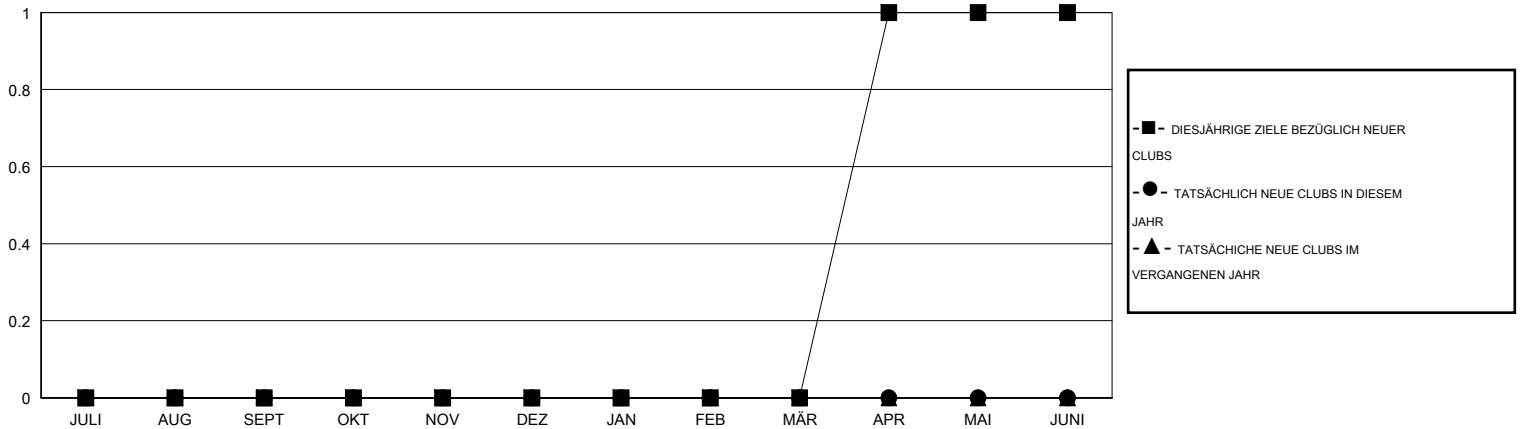

# MONTHLY MEMBERSHIP PROGRESS REPORT

District 111BO

Results as of: 12/31/2016

GMT: Carl Robert Rettby

STANDORT GERMANY

GMT KONST. GEB.: 4

Clubs					Pro Mitglied				
ERGEBNISSE FÜR 2016-2017					ERGEBNISSE FÜR 2016-2017				
QUARTAL	ZIEL NEUE CLUBS	NEUE CLUBS	AUFGELÖSTE CLUBS	NETTO-GEWINN/-VERLUST	QUARTAL	ZIEL NEUE MITGLIEDER	HINZUGEFÜGTE GRÜNDUNGS- UND NEUE MITGLIEDER	AUSGESCHIEDENE MITGLIEDER	NETTO-GEWINN/-VERLUST
JULI/AUG/SEPT	0	0	0	0	JULI/AUG/SEPT	-1	10	19	-9
OKT/NOV/DEZ	0	0	0	0	OKT/NOV/DEZ	-1	26	12	14
JAN/FEB/MÄR	0	0	0	0	JAN/FEB/MÄR	6	0	0	0
APR/MAI/JUNI	1	0	0	0	APR/MAI/JUNI	26	0	0	0

ZIELE UND TATSÄCHLICHE NEUE CLUBS KUMULATIV

ZIELE UND TATSÄCHLICHE MITGLIEDER KUMULATIV

ABGEMELDETE CLUBS: 0	21 VON 43 CLUBS HABEN 1 ODER MEHR NEUE MITGLIEDER AUFGENOMMEN	<b>GESCHLECHTERVERTEILUNG</b> MANN 1,452 (88.48%) FRAU 189 (11.52%)
<u>AUSGETRETENE MITGLIEDER</u> VERSTORBEN 12 CLUB AUFGELÖST 0 ANDERE 19 GESAMT 31	<a href="#">KLICKEN SIE HIER FÜR ANGABEN ZUM ZUSTAND DES CLUBS</a>	FAMILIENMITGLIEDER 32 HAUSHALTSVORSTAND 16 NICHT-FAMILIENVORSTAND 16