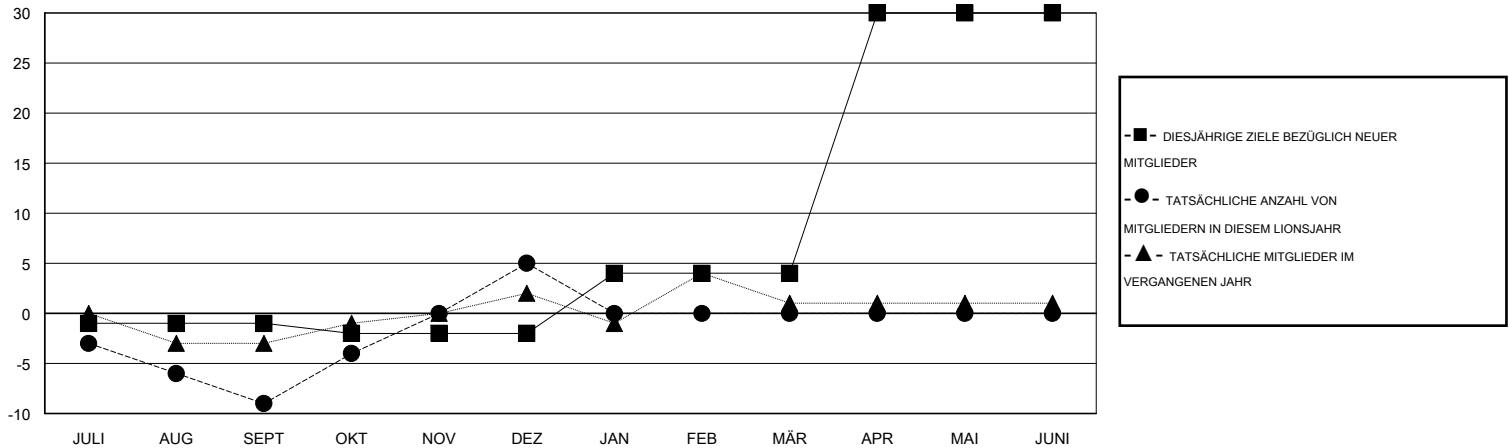

# MONTHLY MEMBERSHIP PROGRESS REPORT

District 111BO

Results as of: 12/31/2016

GMT: Carl Robert Rettby

STANDORT GERMANY

GMT KONST. GEB.: 4

Clubs					Pro Mitglied				
ERGEBNISSE FÜR 2016-2017					ERGEBNISSE FÜR 2016-2017				
QUARTAL	ZIEL NEUE CLUBS	NEUE CLUBS	AUFGELÖSTE CLUBS	NETTO-GEWINN/-VERLUST	QUARTAL	ZIEL NEUE MITGLIEDER	HINZUGEFÜGTE GRÜNDUNGS- UND NEUE MITGLIEDER	AUSGESCHIEDENE MITGLIEDER	NETTO-GEWINN/-VERLUST
JULI/AUG/SEPT	0	0	0	0	JULI/AUG/SEPT	-1	10	19	-9
OKT/NOV/DEZ	0	0	0	0	OKT/NOV/DEZ	-1	26	12	14
JAN/FEB/MÄR	0	0	0	0	JAN/FEB/MÄR	6	0	0	0
APR/MAI/JUNI	1	0	0	0	APR/MAI/JUNI	26	0	0	0

ZIELE UND TATSÄCHLICHE NEUE CLUBS KUMULATIV

ZIELE UND TATSÄCHLICHE MITGLIEDER KUMULATIV

ABGEMELDETE CLUBS: 0	21 VON 43 CLUBS HABEN 1 ODER MEHR NEUE MITGLIEDER AUFGENOMMEN	<b>GESCHLECHTERVERTEILUNG</b> MANN 1,452 (88.48%) FRAU 189 (11.52%)
<u>AUSGETRETENE MITGLIEDER</u> VERSTORBEN 12 CLUB AUFGELÖST 0 ANDERE 19 GESAMT 31	<a href="#">KLICKEN SIE HIER FÜR ANGABEN ZUM ZUSTAND DES CLUBS</a>	FAMILIENMITGLIEDER 32 HAUSHALTSVORSTAND 16 NICHT-FAMILIENVORSTAND 16